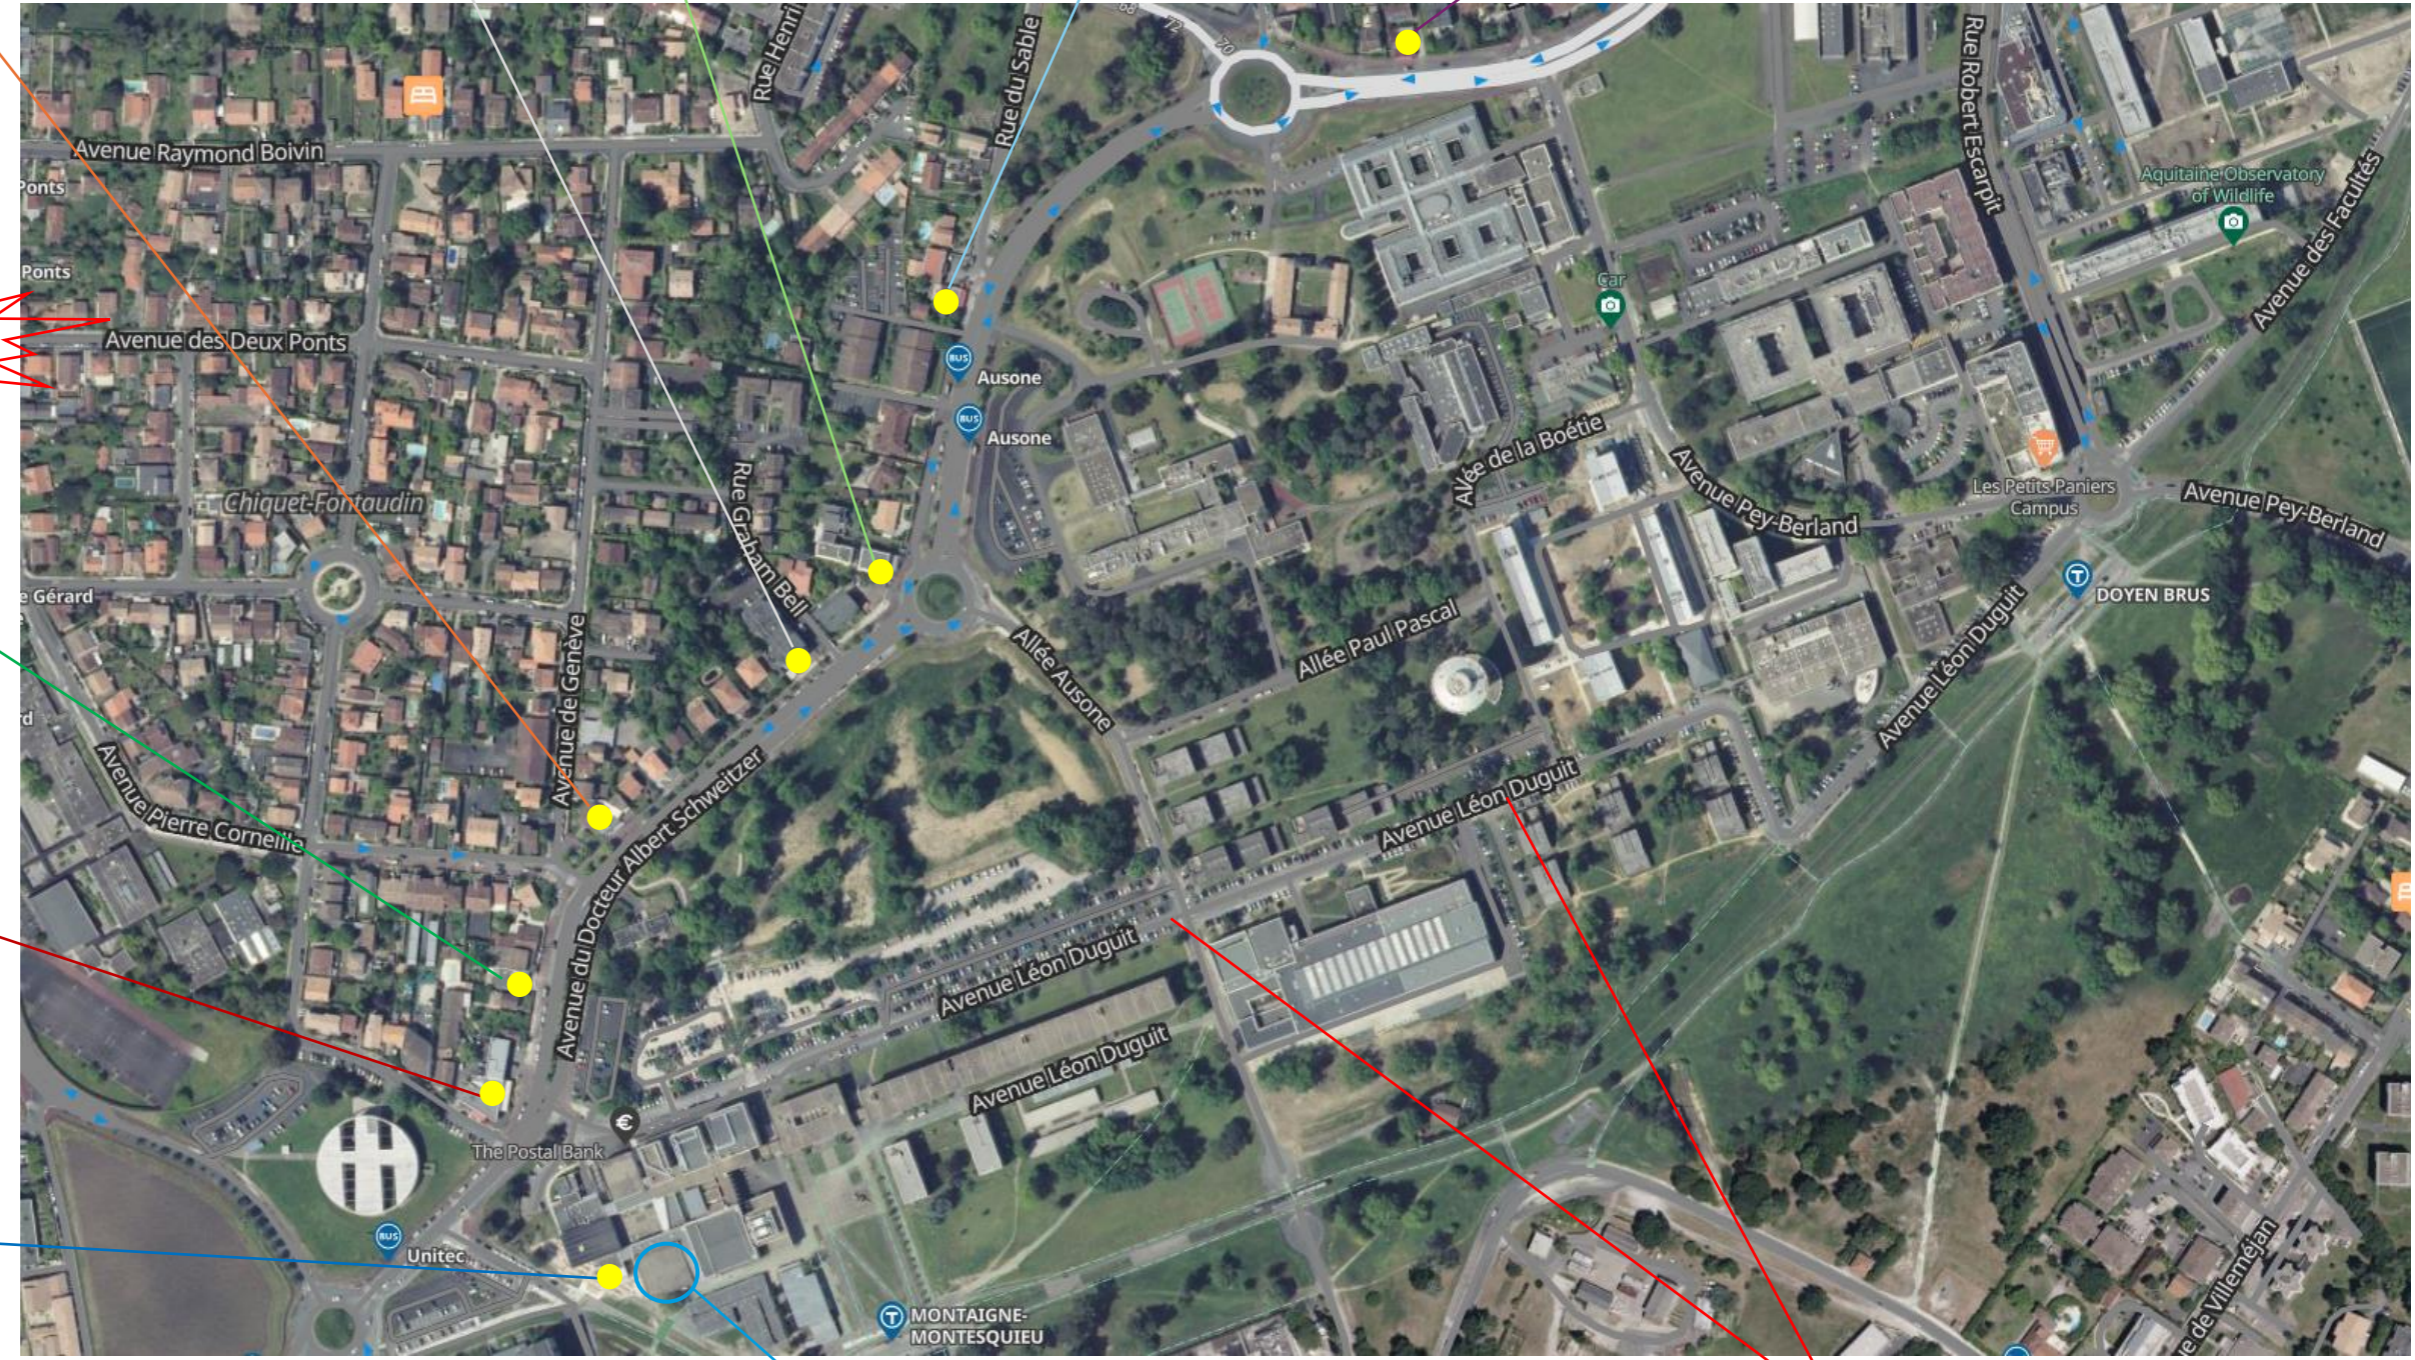

Aladdin
Kebab
130 avenue Schweitzer
05 33 51 73 75

Réservez !
Sweet corner
Restaurant marocain
124 avenue Schweitzer
06 63 01 81 11

Fac food
Kebab
110 avenue Schweitzer
07 46 44 17 14

Berenils
Boulangerie
Sandwicherie
92 avenue Schweitzer
05 56 45 89 67

Ouvre à 7h !

LE CAMPUS
Tabac, Presse
Sandwicherie
144 avenue Schweitzer
05 56 45 31 35

Réservez ou commandez !
Tasty grill - Bereket
Restaurant halal
Plat à emporter
150 avenue Schweitzer
06 74 37 84 45
05 54 51 50 89

Réservez !
LA CAFET CHEZ MARCEL
Brasserie
Sandwicherie
158 avenue Schweitzer
05 56 45 01 42

CROUS LE FORUM
Sandwicherie
au pied de l'amphi Auby
(sous réserve d'ouverture)

RMJS
Amphi Auby

Attention ! avenue Léon Duguit : accès exclusivement par carte (hors PMR)